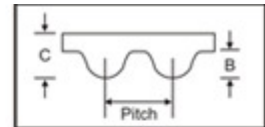

## PIX-X'ACT <sup>®</sup> HTD STANDARDS:

**PIX-X'act<sup>®</sup> HTD 800 8M** 8M 30  
**PIX-X'act<sup>®</sup> HTD 800 8M** 8M 30

800 8M 30		
800	8M	30
↓	↓	↓
Pitch Length 800 mm	Section (Tooth pitch 8.0 mm)	Belt Width 30 mm

Section	Pitch (mm)	Tooth Height 'B' (mm)	Belt Thickness 'C' (mm)
<b>5M</b>	5.00	2.06	3.80
<b>8M</b>	8.00	3.48	6.00
<b>14M</b>	14.00	6.25	10.00

Conforms to ISO 13050 Std./ PIX Standards.

## Product Range:

5M Section		5M Section	
Section	No. of Teeth	Section	No. of Teeth
330 5M	66	810 5M	162
350 5M	70	835 5M	167
400 5M	80	850 5M	170
425 5M	85	860 5M	172
450 5M	90	870 5M	174
475 5M	95	890 5M	178
500 5M	100	895 5M	179
525 5M	105	900 5M	180
535 5M	107	925 5M	185
540 5M	108	935 5M	187
550 5M	110	950 5M	190
565 5M	113	980 5M	196
580 5M	116	1000 5M	200
590 5M	118	1050 5M	210
600 5M	120	1100 5M	220
615 5M	123	1125 5M	225
635 5M	127	1200 5M	240
640 5M	128	1270 5M	254
665 5M	133	1350 5M	270
670 5M	134	1420 5M	284
700 5M	140	1500 5M	300
710 5M	142	1595 5M	319
740 5M	148	1870 5M	374
750 5M	150	2000 5M	400
800 5M	160	2100 5M	420