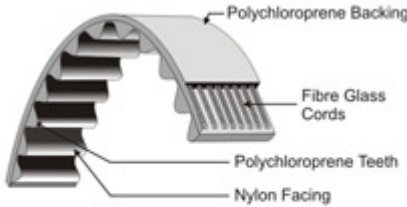

## PIX-X'ACT <sup>®</sup> HTD STANDARDS:

**PIX-X'act<sup>®</sup> HTD 800 8M** 8M 30  
**PIX-X'act<sup>®</sup> HTD 800 8M** 8M 30

800 8M 30		
800	8M	30
↓	↓	↓
Pitch Length 800 mm	Section (Tooth pitch 8.0 mm)	Belt Width 30 mm

Section	Pitch (mm)	Tooth Height 'B' (mm)	Belt Thickness 'C' (mm)
<b>5M</b>	5.00	2.06	3.80
<b>8M</b>	8.00	3.48	6.00
<b>14M</b>	14.00	6.25	10.00

Conforms to ISO 13050 Std./ PIX Standards.

## Product Range:

5M Section		5M Section	
Section	No. of Teeth	Section	No. of Teeth
330 5M	66	810 5M	162
350 5M	70	835 5M	167
400 5M	80	850 5M	170
425 5M	85	860 5M	172
450 5M	90	870 5M	174
475 5M	95	890 5M	178
500 5M	100	895 5M	179
525 5M	105	900 5M	180
535 5M	107	925 5M	185
540 5M	108	935 5M	187
550 5M	110	950 5M	190
565 5M	113	980 5M	196
580 5M	116	1000 5M	200
590 5M	118	1050 5M	210
600 5M	120	1100 5M	220
615 5M	123	1125 5M	225
635 5M	127	1200 5M	240
640 5M	128	1270 5M	254
665 5M	133	1350 5M	270
670 5M	134	1420 5M	284
700 5M	140	1500 5M	300
710 5M	142	1595 5M	319
740 5M	148	1870 5M	374
750 5M	150	2000 5M	400
800 5M	160	2100 5M	420